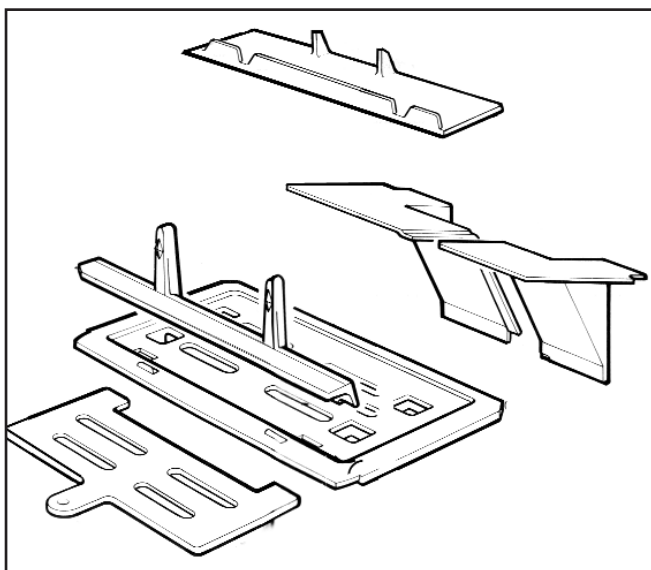

38764.136	CHICANE GAUCHE VLAAMVERDELER LINKS	FL 858

38764.137	CHICANE DROITE VLAAMVERDELER RECHTS	FL 859

CLENCHE LATÉRALE KLINK ZIJKANT	FL 90188

SYMPHONY 388.64