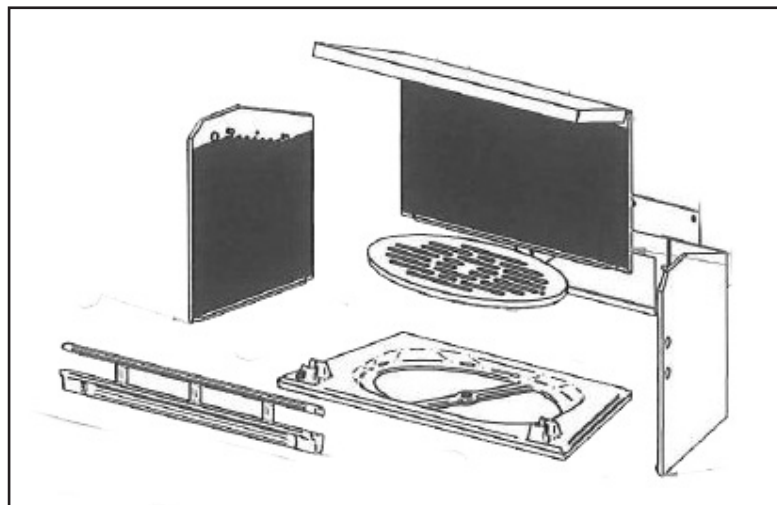

RH43-9600FC37 RH43-9600FS55

R43H#17370	PROTECTEUR AVANT	FL49518
	VOOR BESCHERMING	

XH43#17070	PROTECTEUR ARRIERE	FL44670
	RUG BESCHERMING	

XH43#17170	PROTECTEUR GAUCHE	FL44672
	LINKER BESCHERMING	

XH43#17270	PROTECTEUR DROIT	FL44674
	RECHTER BESCHERMING	

399.46.118	GRILLE	FL38262
	ROOSTER	

3886	CHICANE VERMICULITE	FL42279
	VERMICULIET PLAAT	

4/90215	FACADE	FL 47850
4/90215	VOORKANT	
CLENCHES	ancien modele	
KLINKEN	oud model	

4/90213	FACADE	FL 49284
4/90213	VOORKANT	
CLENCHES	nouveau modele	
KLINKEN	nieuw model