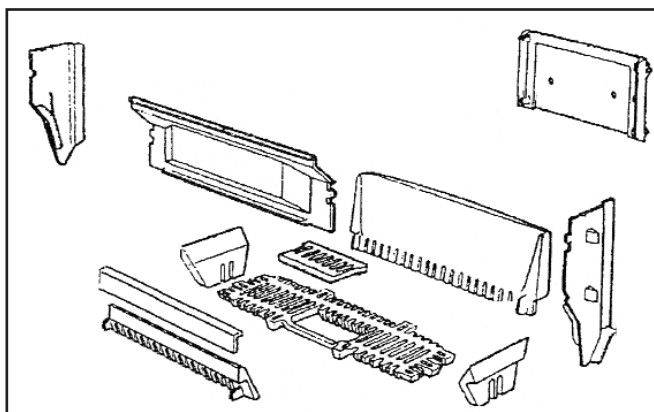

09554.120	TIRETTE SANS QUEUE	FL 322
DIM.11.5 * 8.5	TREKROOSTER Z/STAARTJE	

09256.119	GRILLE FOND	FL 029
	GRONDROOSTER	

	THERMOSTAT	TH 47
	THERMOSTAAT	

CENDRIER	FL 15784
ASBAK	

BOUTON	TH BE
KNOP	

APOLLO 73	691.56.77
ATHEA III	095.56.63
BELFLAM III	095.06.71
CHAMBORD CH	693.65.85
CLASSICS 73	695.60.77
CONCORDE 73	693.65.97
DIAMANT II	091.65.71
EUROPA II	091.65.83
FLORENCE III	093.06.81.83
LANCELOR	093.56.81
LANCELOR II	091.65.81
NORFLAM III	093.06.71
PRESTIGE 2000-73	692.65.77
PRESTIGE 73	693.65.77
RUSTIC CH	691.56.87
RUSTIC 73	693.65.87
STARFLAM III	091.12.71
SURDIAC STANDARD 14	096.06.75
VENISE III	091.12.83