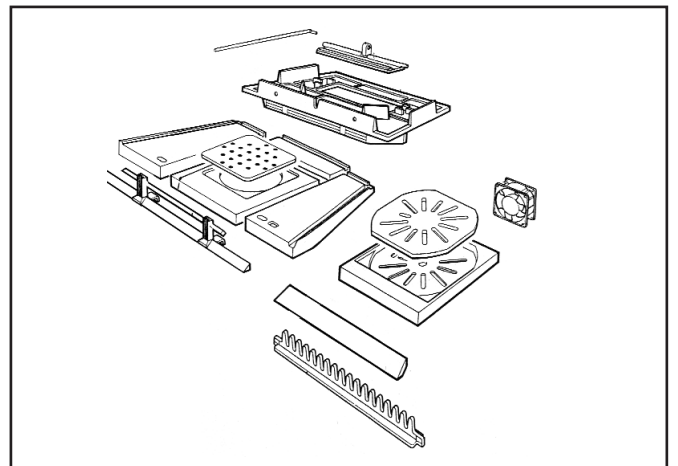

PROTECTEUR AV CHARBON VOORROOSTER KOLEN(3934*173)	
FOYER 116	FL 18453
FOYER 120	FL 18491

GUIDE CHARBON KOLENPLAAT (3934*239)	
FOYER 116	FL 18388
FOYER 120	FL 18497

PROTECTEUR AV BOIS VOORROOSTER HOUT(3934*184)	
FOYER 112	FL 18448
FOYER 116	FL 18376
FOYER 120	FL 18491

TIGE DE REGLAGE REGELSTANG	
FOYER 112	FL 18439
FOYER 116 + 120	FL 18349