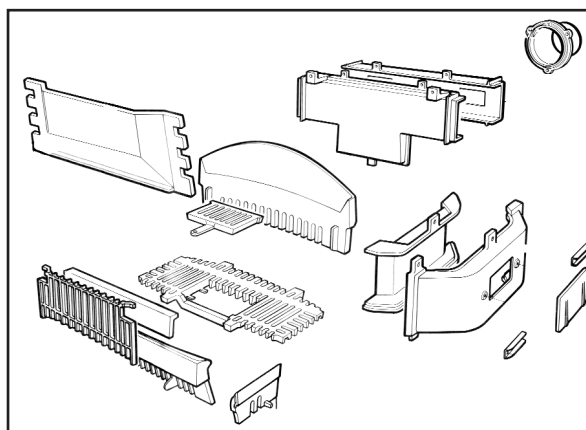

	THERMOSTAT	TH BULB
	THERMOSTAAT	

	BOUTON	TH BE
	KNOP	

	074.15
	076.15
	081.11
	081.15
DIAMANT I	089.45.71
EUROPA I	090.45.85
LANCELOR I	089.45.81
PANORAMIC CLASSIQUE	087.55.71
PANORAMIC RUSTIQUE	087.55.81
STARFLAM II	089.11
VALENCE	087.55
VENISE II	089.11.83