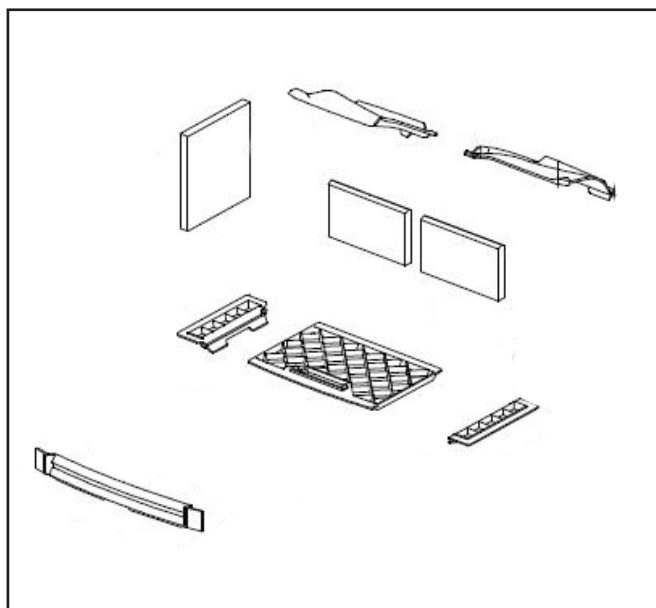

760 CB - 78 CB