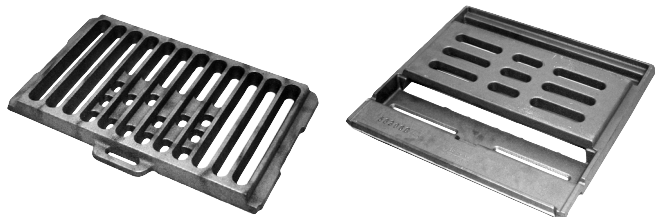

17711	CLAPET	DO 205
	KLEP	

17141	PLAQUE ARRIERE	DO 203
	ACHTERKANT	

17153	DÉFLECTEUR	DO 200
	VLAMPLAAT	

2500

61101-1	GRILLE ROOSTER	DO 201	56306.0	SUPPORT GRILLE STEUNROOSTER	DO 202
---------	-------------------	---------------	---------	--------------------------------	---------------