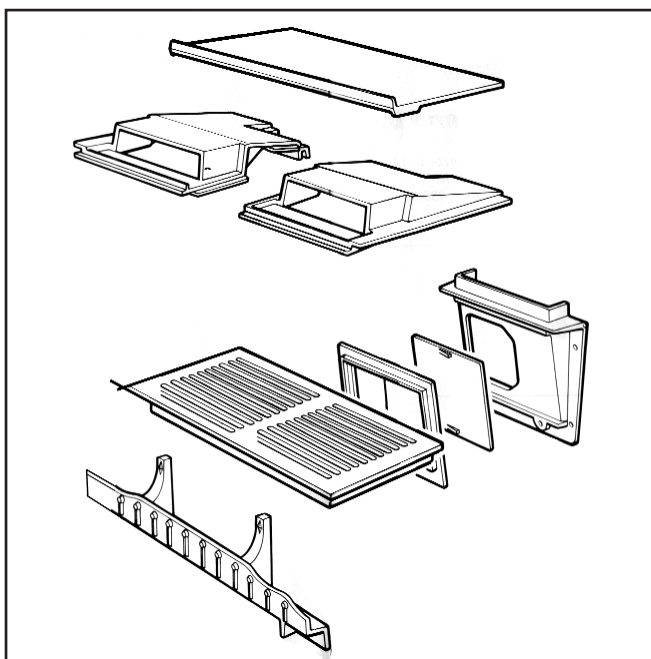

38864.136	CHICANE GAUCHE VLAAMVERDELER LINKS	FL 896

38864.138	DEFLECTEUR VLAMPLAAT	FL 895