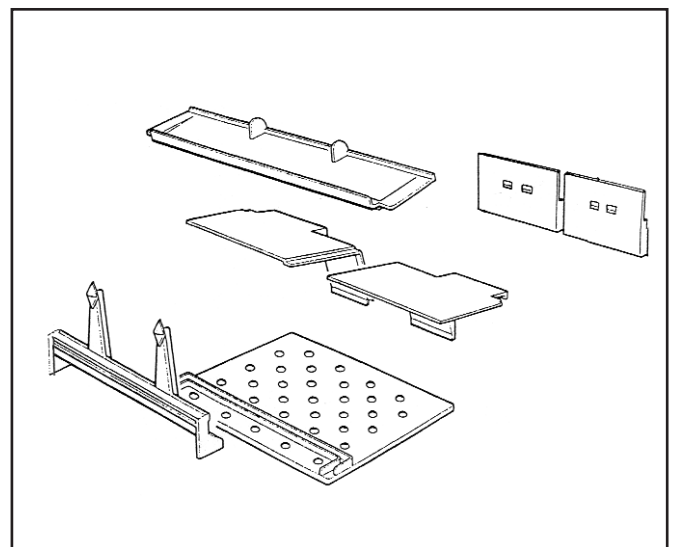

38685137	CHICANE DROITE	FL 872
	RECHTER VUURGELEIDER	

38665-170	1/2 PROTECTEUR ARRIÈRE	FL 868
	1/2 RUGBESCHERMER	

38665115	GRILLE FOND A TROUS	FL 866
	GRONDROOSTER	

CLENCHES - KLINKEN	
FACADE	FL 90181
VOOR	
CÔTÉ	FL 90170
ZUJKANT	
CENDRIER	FL 90183
ASBAK	