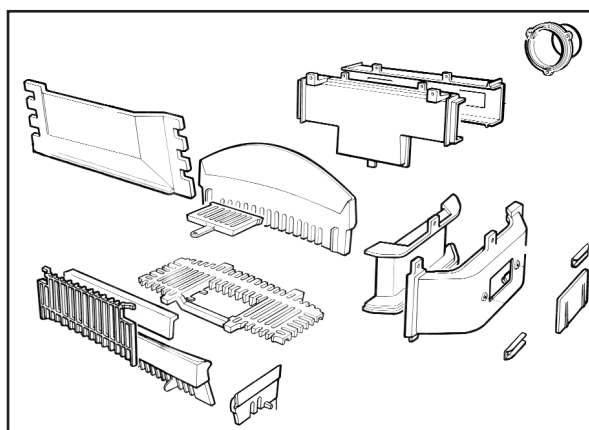

PANORAMIC 070.10 - 076.16 - 078.12

07010.0310	CORBEILLE GAUCHE	FL 031
	LINKERKORF	

07010.0320	CORBEILLE DROITE	FL 030
	RECHTERKORF	

068000280	CORBEILLE ARRIERE	FL 028
	ACHTERKORF	

07010.0300	CORBEILLE AVANT	FL 033
	VOORKORF	

07010.0350	TREMIE	FL 020
	BUNKER	

07010.0280	GRILLE BOIS	FL 024
	HOUTROOSTER	

06810.0330	TIRETTE	FL 022
	TREKROOSTER	

09256.119	GRILLE FOND	FL 029
	GRONDROOSTER	

07010.0330	DÉFLECTEUR AVANT	FL 036
	VOORDEFLECTOR	

581.60.110	BUSELOT DIAM. 111	FL 077
	BUIS DIAM. 111	

680.24	BOÎTE À FUMÉE-INT.	FL 071
	ROOKGELEIDER BINNEN	

680.23	BOÎTE À FUMÉE-EXT	FL 072
	ROOKGELEIDER- BUITEN	

621.25	RÉCUPÉRATEUR AVANT	FL 070
	VOORSTE DEEL RECUPER.	

08110.147	RÉCUPÉRATEUR +BUSELOT	FL 070B
	RECUPERATOR +BUIS	

	THERMOSTAT	TH BULB
	THERMOSTAAT	

	BOUTON	TH BE
	KNOP	

	072.10
	076.16
AMBASSADOR	079.16
AMBASSADOR 420	081.15.11
CHEVERNY	087.86
CONVECTOR	078.12
DIAMANT II	089.65.71
EUROPA II	090.65.83
LANCELOR II	089.65.81
SENATOR	087.86
STARFLAM III	090.12.71
VENISE III	090.12.83